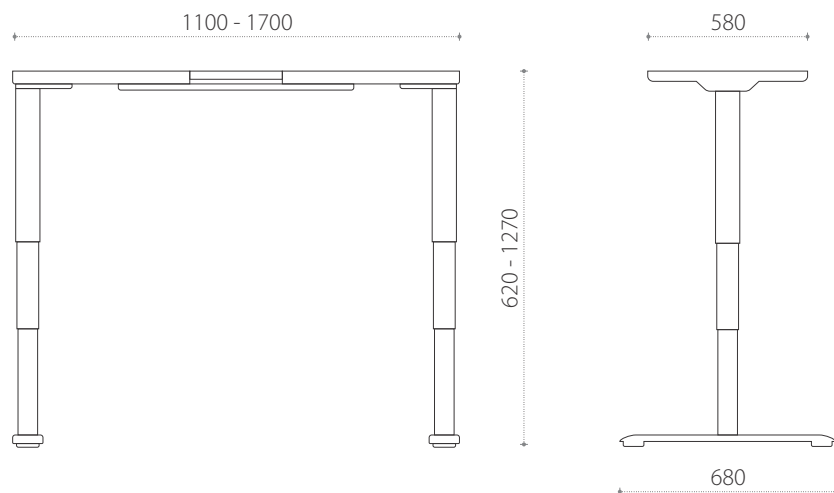

Tehnične specifikacije ET156BL-N

Nosilnost:	80 kg
Hitrost:	30 mm/s
Razpon višine:	715-1160 mm
Hod:	445 mm
Priporočene dimenzije mizne plošče	500-800 x 1000-1600 mm
Glasnost med delovanjem:	< 50 dB
Funkcija proti trčenju:	DA
Spominska funkcija:	DA
Opomba:	možnost nivelacije do 6 mm
Barva:	črna

Električno podnožje ET156 BL-N

IDENT	NAZIV	EM
MPET156BLNC	Mizno podnožje ET 156 BL-N, črna, RAL 9005, 715-1160 mm, nosilnost 80 kg	kpl

- Vse dimenzije so podane v milimetrih (mm).

električno podnožje ET225E

Tehnične specifikacije ET225E

Nosilnost:	100 kg
Hitrost:	35 mm/s
Razpon višine:	620-1270 mm
Hod:	650 mm
Priporočene dimenzije mizne plošče	600-800 x 1200-1800 mm
Glasnost med delovanjem:	< 50 dB
Funkcija proti trčenju:	DA
Spominska funkcija:	DA
Opomba:	možnost nivelacije do 6 mm
Barva:	bela, siva, črna

Tehnične specifikacije ET223T

Nosilnost:	150 kg
Hitrost:	38 mm/s
Razpon višine:	580-1230 mm
Hod:	650 mm
Priporočene dimenzije mizne plošče 90°	600-800 x 1300-1900 mm
Priporočene dimenzije mizne plošče 120°	600-800 x 1100-1800 mm
Priporočene dimenzije mizne plošče 180°	600-1000 x 1700-2900 mm
Glasnost med delovanjem:	< 50 dB
Funkcija proti trčenju:	DA
Spominska funkcija:	DA
Opomba:	možnost nivelacije do 6 mm
Barva:	bela, siva, črna