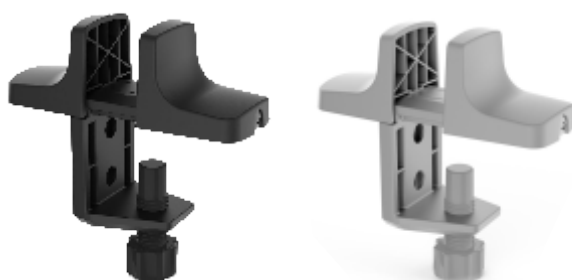

mizne objemke za pregrade

A

B

C

D

Vtičnice

IDENT		NAZIV	EM
NHPFC	A	Nosilec hrbta PANEL FIX, črni	kos
NHPFDC	B	Distančnik za PANEL FIX, črni	kos
MOCCC	C	Mizna objemka CALL CENTER, črna	kos
MOCCS	C	Mizna objemka CALL CENTER, siva	kos
MOODC	D	Mizna objemka OVER DESK, črna	kos
MOODS	D	Mizna objemka OVER DESK, siva	kos