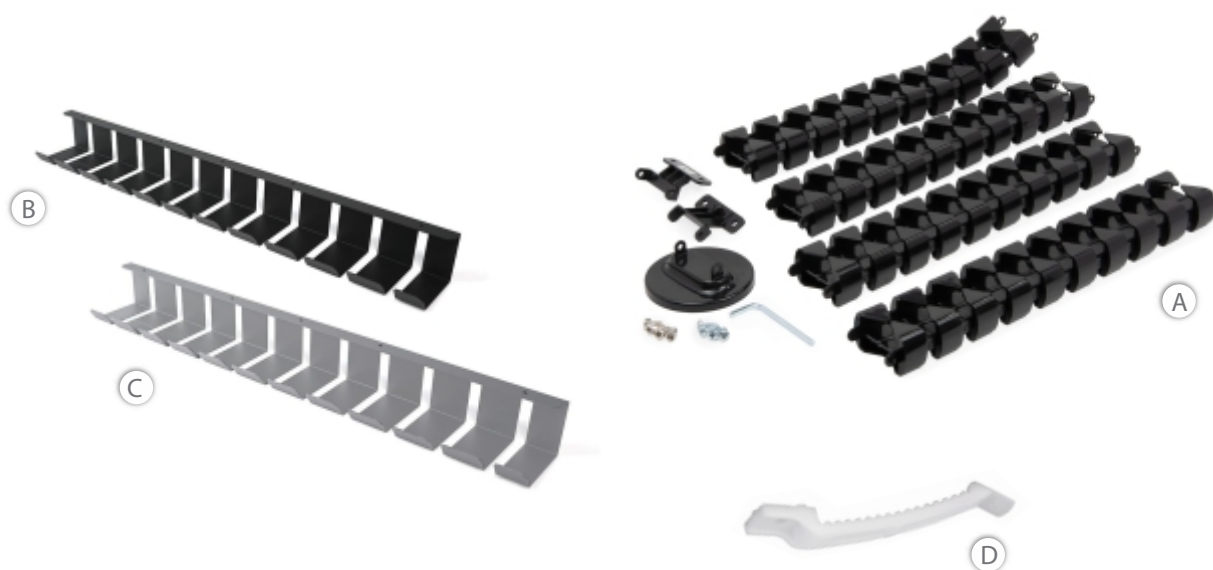

dodatna oprema za dvizne mize

Nosilci kablov

IDENT	NAZIV	EM
CMP02601C	(A) Nosilec kablov CMP026-01, črni	kos
NKFC	(B) Nosilec kablov Futuro, l = 740 mm, črni	kos
NKFS	(C) Nosilec kablov Futuro, l = 740 mm, sivi	kos
NKBTIS	(D) Nosilec kabla BTI, svetlo sivi RAL 7035	kos