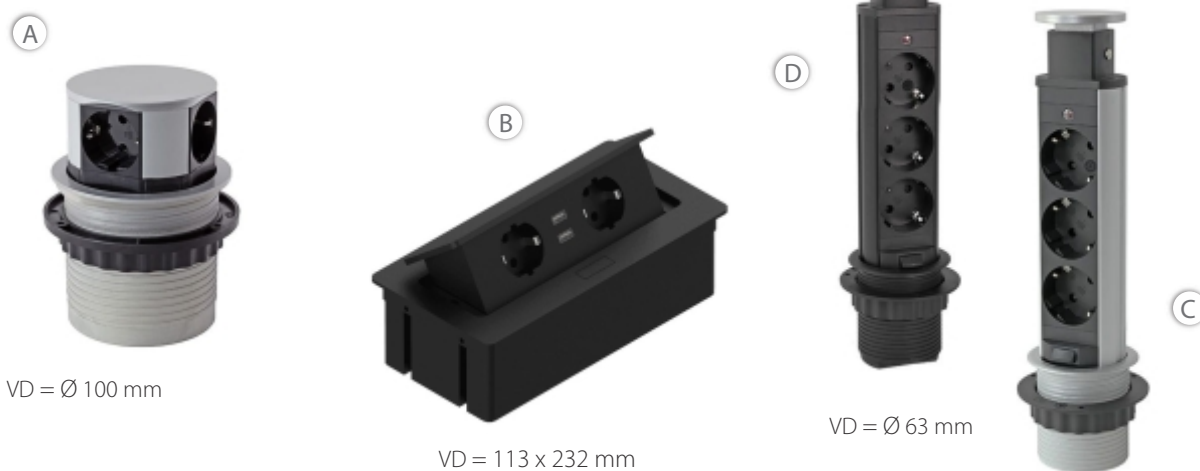

Vtičnice

VD = VGRADNA DIMENZIJA (dimenzija odprtine za vgradnjo)

Vtičnice

IDENT	NAZIV	EM
ELR100S	(A) Elektrima Ring, 4 x Schuko vtičnica, srebrna barva, kabel L= 1,5 m	kos
ELKWC	(B) Elektrima Kwadro, 2 x Schuko, 2 x USB, črna	kos
ELT60S	(C) Elektrima Tubus, 3 x Schuko vtičnica, srebrna barva, kabel L=1,5 m	kos
ELT60C	(D) Elektrima Tubus, 3 x Schuko vtičnica, črna barva, kabel L=1,5 m	kos