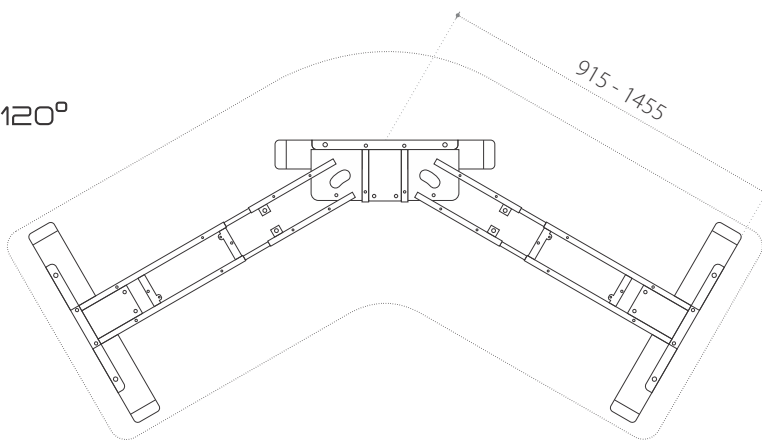

Tehnične specifikacije ET223T

Nosilnost:	150 kg
Hitrost:	38 mm/s
Razpon višine:	580-1230 mm
Hod:	650 mm
Priporočene dimenzije mizne plošče 90°	600-800 x 1300-1900 mm
Priporočene dimenzije mizne plošče 120°	600-800 x 1100-1800 mm
Priporočene dimenzije mizne plošče 180°	600-1000 x 1700-2900 mm
Glasnost med delovanjem:	< 50 dB
Funkcija proti trčenju:	DA
Spominska funkcija:	DA
Opomba:	možnost nivelacije do 6 mm
Barva:	bela, siva, črna

Električno podnožje ET223T

IDENT	NAZIV	EM
MPET223TB	Mizno podnožje ET 223T (IB)-SL, bela, RAL 9016, 580-1230 mm, nosilnost 150 kg	kpl
MPET223TC	Mizno podnožje ET 223T (IB)-SL, črna, RAL 9005, 580-1230 mm, nosilnost 150 kg	kpl
MPET223TS	Mizno podnožje ET 223T (IB)-SL, siva RAL 7045, 580-1230 mm, nosilnost 150 kg	kpl

električno podnožje ET223T

Električno mizno podnožje ET223T omogoča nastavitve krakov pod kotom 90° , 120° in 180° s tem pa različne možnosti organizacije in optimizacije delovnega prostora.

90°

120°

180°