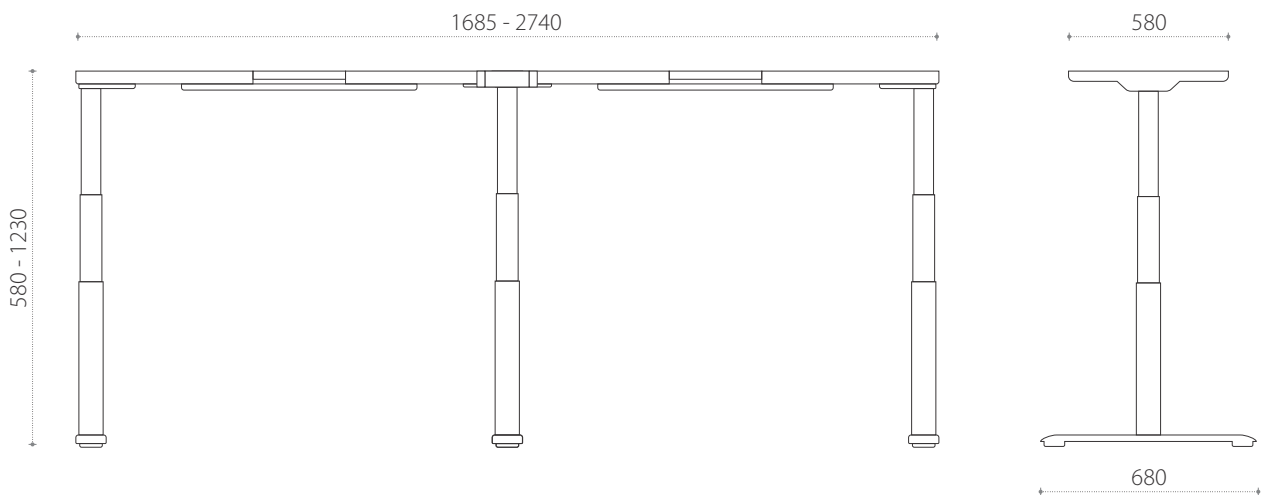

Tehnične specifikacije ET225E

Nosilnost:	100 kg
Hitrost:	35 mm/s
Razpon višine:	620-1270 mm
Hod:	650 mm
Priporočene dimenzije mizne plošče	600-800 x 1200-1800 mm
Glasnost med delovanjem:	< 50 dB
Funkcija proti trčenju:	DA
Spominska funkcija:	DA
Opomba:	možnost nivelacije do 6 mm
Barva:	bela, siva, črna

električno podnožje ET223T

električno podnožje ET223T

Ko potrebujete večjo delovno površino, je rešitev višinsko nastavljivo mizno podnožje 3v1. Mizno podnožje omogoča uporabniku, da po svojih željah preklaplja med oblikami L, V in I. Naše, po višini nastavljivo, mizno podnožje omogoča uporabniku, da brez napora sedi ali stoji, kar spodbuja zdravo gibanje skozi ves dan. Čisto, univerzalno, estetsko in višinsko nastavljivo pisalno mizo je enostavno vključiti v katero koli pisarno ali domače okolje.

Tehnične specifikacije ET223T

Nosilnost:	150 kg
Hitrost:	38 mm/s
Razpon višine:	580-1230 mm
Hod:	650 mm
Priporočene dimenzije mizne plošče 90°	600-800 x 1300-1900 mm
Priporočene dimenzije mizne plošče 120°	600-800 x 1100-1800 mm
Priporočene dimenzije mizne plošče 180°	600-1000 x 1700-2900 mm
Glasnost med delovanjem:	< 50 dB
Funkcija proti trčenju:	DA
Spominska funkcija:	DA
Opomba:	možnost nivelacije do 6 mm
Barva:	bela, siva, črna