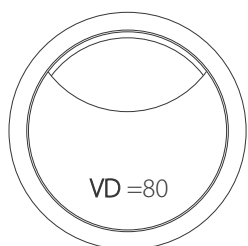

Uvodnice

Uvodnice

IDENT	NAZIV	EM
UV60BH	● Uvodnica za kable Ø 60 mm, hladna bela	kos
UV60SH	● Uvodnica za kable Ø 60 mm, siva	kos
UV60B	Uvodnica za kable Ø 60 mm, bela	kos
UV60BEZ	Uvodnica za kable Ø 60 mm, bež	kos
UV60SS	Uvodnica za kable Ø 60 mm, svetlo siva	kos
UV60TS	Uvodnica za kable Ø 60 mm, temno siva	kos
UV60TR	Uvodnica za kable Ø 60 mm, temno rjava	kos
UV60C	Uvodnica za kable Ø 60 mm, črna	kos
UV80R9006	Uvodnica za kable Ø 60 mm, RAL 9006	kos
UV60KR	Uvodnica za kable Ø 60 mm, krom	kos
UV80B	Uvodnica za kable Ø 80 mm, bela	kos
UV80SS	Uvodnica za kable Ø 80 mm, svetlo siva	kos
UV80BEZ	Uvodnica za kable Ø 80 mm, bež	kos
UV80C	Uvodnica za kable Ø 80 mm, črna	kos
UV80R9006	Uvodnica za kable Ø 80 mm, RAL 9006	kos
UD80X160B	Uvodnica Docker 80 x 160 mm, bela	kos
UD80X160C	Uvodnica Docker 80 x 160 mm, črna	kos
UD80X160AL	Uvodnica Docker 80 x 160 mm, aluminjji natur	kos

VD = VGRADNA DIMENZIJA (dimenzija odprtine za vgradnjo)

80

93

VD = 80

60

71

VD = 60

160

VD = 70 x 150 mm

80

26

148

69

- Vse dimenzije so podane v milimetrih (mm).