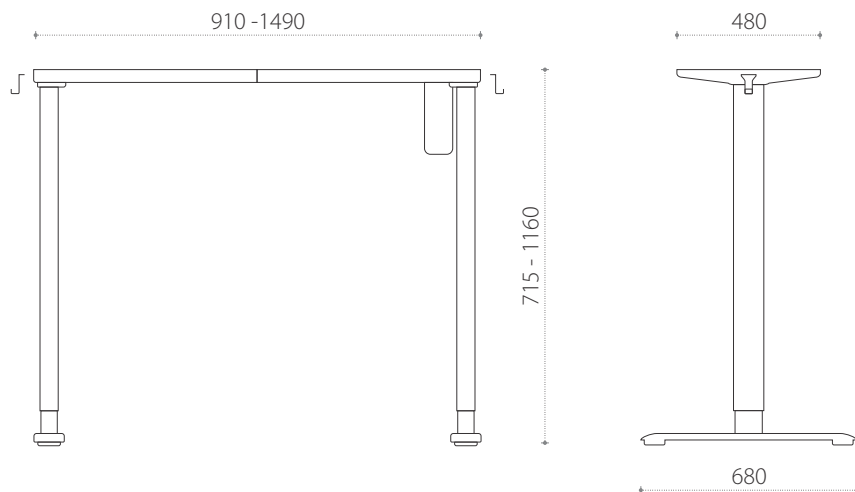

POHIŠTVENA GALANTERIJA

ELEKTRIČNE DVIŽNE MIZE

2

električno podnožje ET156

električno podnožje ET156BL-N

Podnožje MPET156 BL-N z enim motorjem je zasnovano tako, da uporabnikom omogoča prilagodljivost pri delu sede in stoje. Raziskave so pokazale, da preveč sedenja ni zdravo, hkrati pa je celodnevno stanje med delom za mnoge zaposlene izziv. Mizno podnožje z nastavljivo višino uporabniku omogoča delo v sedečem in stoječem položaju, kar pozitivno vpliva na zdravje in delovno okolje. Odprt dizajn ponuja optimalen prostor za kolena in enostaven dostop pod površino. S čisto, univerzalno estetiko se miza z nastavljivo višino enostavno vključi v katero koli pisarno ali domače okolje.

Tehnične specifikacije ET156BL-N

Nosilnost:	80 kg
Hitrost:	30 mm/s
Razpon višine:	715-1160 mm
Hod:	445 mm
Priporočene dimenzije mizne plošče	500-800 x 1000-1600 mm
Glasnost med delovanjem:	< 50 dB
Funkcija proti trčenju:	DA
Spominska funkcija:	DA
Opomba:	možnost nivelacije do 6 mm
Barva:	črna

Tehnične specifikacije ET225E

Nosilnost:	100 kg
Hitrost:	35 mm/s
Razpon višine:	620-1270 mm
Hod:	650 mm
Priporočene dimenzije mizne plošče	600-800 x 1200-1800 mm
Glasnost med delovanjem:	< 50 dB
Funkcija proti trčenju:	DA
Spominska funkcija:	DA
Opomba:	možnost nivelacije do 6 mm
Barva:	bela, siva, črna

Tehnične specifikacije ET223T

Nosilnost:	150 kg
Hitrost:	38 mm/s
Razpon višine:	580-1230 mm
Hod:	650 mm
Priporočene dimenzije mizne plošče 90°	600-800 x 1300-1900 mm
Priporočene dimenzije mizne plošče 120°	600-800 x 1100-1800 mm
Priporočene dimenzije mizne plošče 180°	600-1000 x 1700-2900 mm
Glasnost med delovanjem:	< 50 dB
Funkcija proti trčenju:	DA
Spominska funkcija:	DA
Opomba:	možnost nivelacije do 6 mm
Barva:	bela, siva, črna