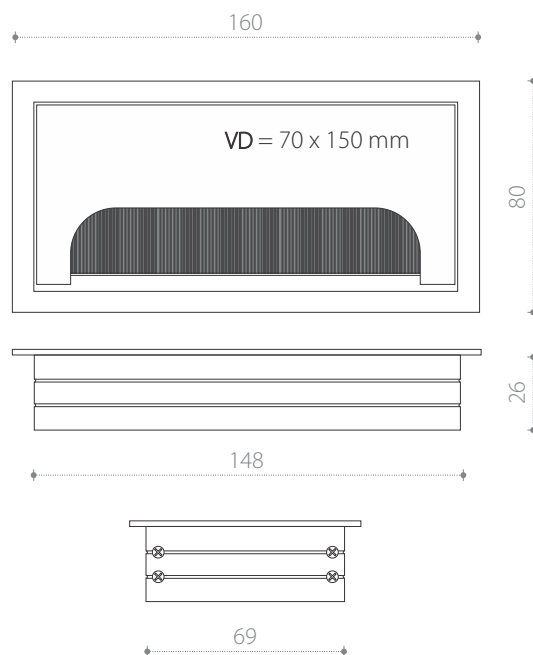

VD = VGRADNA DIMENZIJA (dimenzija odprtine za vgradnjo)

80

93

VD = 80

60

71

VD = 60

160

VD = 70 x 150 mm

80

26

148

69

- Vse dimenzije so podane v milimetrih (mm).

mizne objemke za pregrade

A