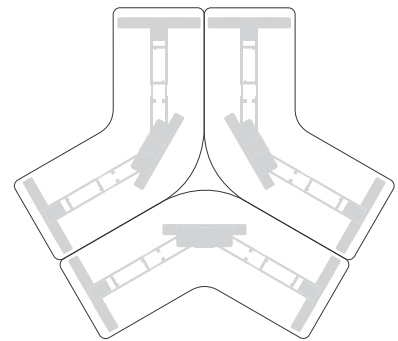

Tehnične specifikacije ET223T

Nosilnost:	150 kg
Hitrost:	38 mm/s
Razpon višine:	580-1230 mm
Hod:	650 mm
Priporočene dimenzije mizne plošče 90°	600-800 x 1300-1900 mm
Priporočene dimenzije mizne plošče 120°	600-800 x 1100-1800 mm
Priporočene dimenzije mizne plošče 180°	600-1000 x 1700-2900 mm
Glasnost med delovanjem:	< 50 dB
Funkcija proti trčenju:	DA
Spominska funkcija:	DA
Opomba:	možnost nivelacije do 6 mm
Barva:	bela, siva, črna

električno podnožje ET223T

Električno mizno podnožje ET223T omogoča nastavitve krakov pod kotom 90° , 120° in 180° s tem pa različne možnosti organizacije in optimizacije delovnega prostora.

90°

120°

180°