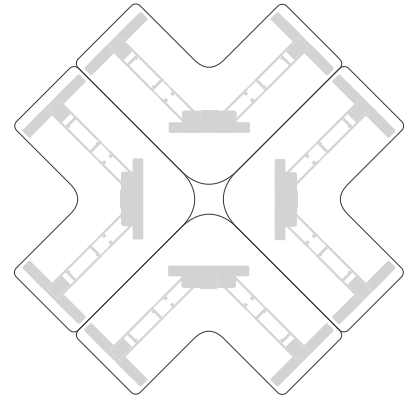

Tehnične specifikacije ET223T

Nosilnost:	150 kg
Hitrost:	38 mm/s
Razpon višine:	580-1230 mm
Hod:	650 mm
Priporočene dimenzije mizne plošče 90°	600-800 x 1300-1900 mm
Priporočene dimenzije mizne plošče 120°	600-800 x 1100-1800 mm
Priporočene dimenzije mizne plošče 180°	600-1000 x 1700-2900 mm
Glasnost med delovanjem:	< 50 dB
Funkcija proti trčenju:	DA
Spominska funkcija:	DA
Opomba:	možnost nivelacije do 6 mm
Barva:	bela, siva, črna

Električno podnožje ET223T

IDENT	NAZIV	EM
MPET223TB	Mizno podnožje ET 223T (IB)-SL, bela, RAL 9016, 580-1230 mm, nosilnost 150 kg	kpl
MPET223TC	Mizno podnožje ET 223T (IB)-SL, črna, RAL 9005, 580-1230 mm, nosilnost 150 kg	kpl
MPET223TS	Mizno podnožje ET 223T (IB)-SL, siva RAL 7045, 580-1230 mm, nosilnost 150 kg	kpl

električno podnožje ET223T

Električno mizno podnožje ET223T omogoča nastavitve krakov pod kotom 90° , 120° in 180° s tem pa različne možnosti organizacije in optimizacije delovnega prostora.

90°

120°

180°