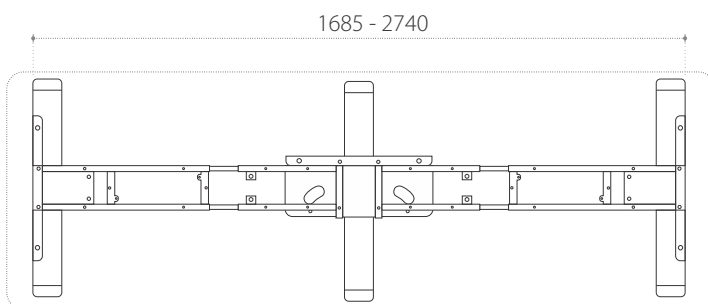

Tehnične specifikacije ET223T

Nosilnost:	150 kg
Hitrost:	38 mm/s
Razpon višine:	580-1230 mm
Hod:	650 mm
Priporočene dimenzije mizne plošče 90°	600-800 x 1300-1900 mm
Priporočene dimenzije mizne plošče 120°	600-800 x 1100-1800 mm
Priporočene dimenzije mizne plošče 180°	600-1000 x 1700-2900 mm
Glasnost med delovanjem:	< 50 dB
Funkcija proti trčenju:	DA
Spominska funkcija:	DA
Opomba:	možnost nivelacije do 6 mm
Barva:	bela, siva, črna

električno podnožje ET223T

Električno mizno podnožje ET223T omogoča nastavitve krakov pod kotom 90° , 120° in 180° s tem pa različne možnosti organizacije in optimizacije delovnega prostora.

90°

120°

180°