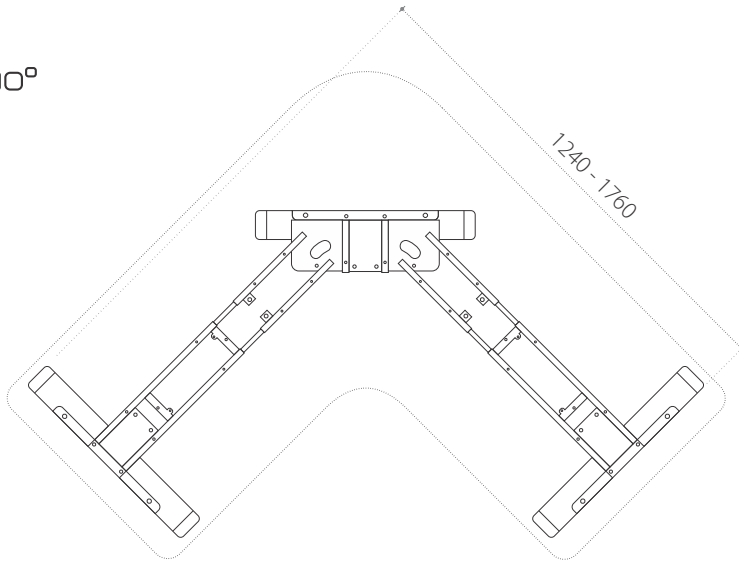

Tehnične specifikacije ET225E

Nosilnost:	100 kg
Hitrost:	35 mm/s
Razpon višine:	620-1270 mm
Hod:	650 mm
Priporočene dimenzije mizne plošče	600-800 x 1200-1800 mm
Glasnost med delovanjem:	< 50 dB
Funkcija proti trčenju:	DA
Spominska funkcija:	DA
Opomba:	možnost nivelacije do 6 mm
Barva:	bela, siva, črna

Tehnične specifikacije ET223T

Nosilnost:	150 kg
Hitrost:	38 mm/s
Razpon višine:	580-1230 mm
Hod:	650 mm
Priporočene dimenzije mizne plošče 90°	600-800 x 1300-1900 mm
Priporočene dimenzije mizne plošče 120°	600-800 x 1100-1800 mm
Priporočene dimenzije mizne plošče 180°	600-1000 x 1700-2900 mm
Glasnost med delovanjem:	< 50 dB
Funkcija proti trčenju:	DA
Spominska funkcija:	DA
Opomba:	možnost nivelacije do 6 mm
Barva:	bela, siva, črna

Električno podnožje ET223T

IDENT	NAZIV	EM
MPET223TB	Mizno podnožje ET 223T (IB)-SL, bela, RAL 9016, 580-1230 mm, nosilnost 150 kg	kpl
MPET223TC	Mizno podnožje ET 223T (IB)-SL, črna, RAL 9005, 580-1230 mm, nosilnost 150 kg	kpl
MPET223TS	Mizno podnožje ET 223T (IB)-SL, siva RAL 7045, 580-1230 mm, nosilnost 150 kg	kpl

električno podnožje ET223T

Električno mizno podnožje ET223T omogoča nastavitve krakov pod kotom 90° , 120° in 180° s tem pa različne možnosti organizacije in optimizacije delovnega prostora.

90°

120°

180°