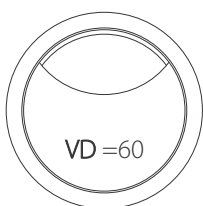

VD = VGRADNA DIMENZIJA (dimenzija odprtine za vgradnjo)

80

93

VD = 80

60

71

VD = 60

160

VD = 70 x 150 mm

80

26

148

69

- Vse dimenzije so podane v milimetrih (mm).

mizne objemke za pregrade

A